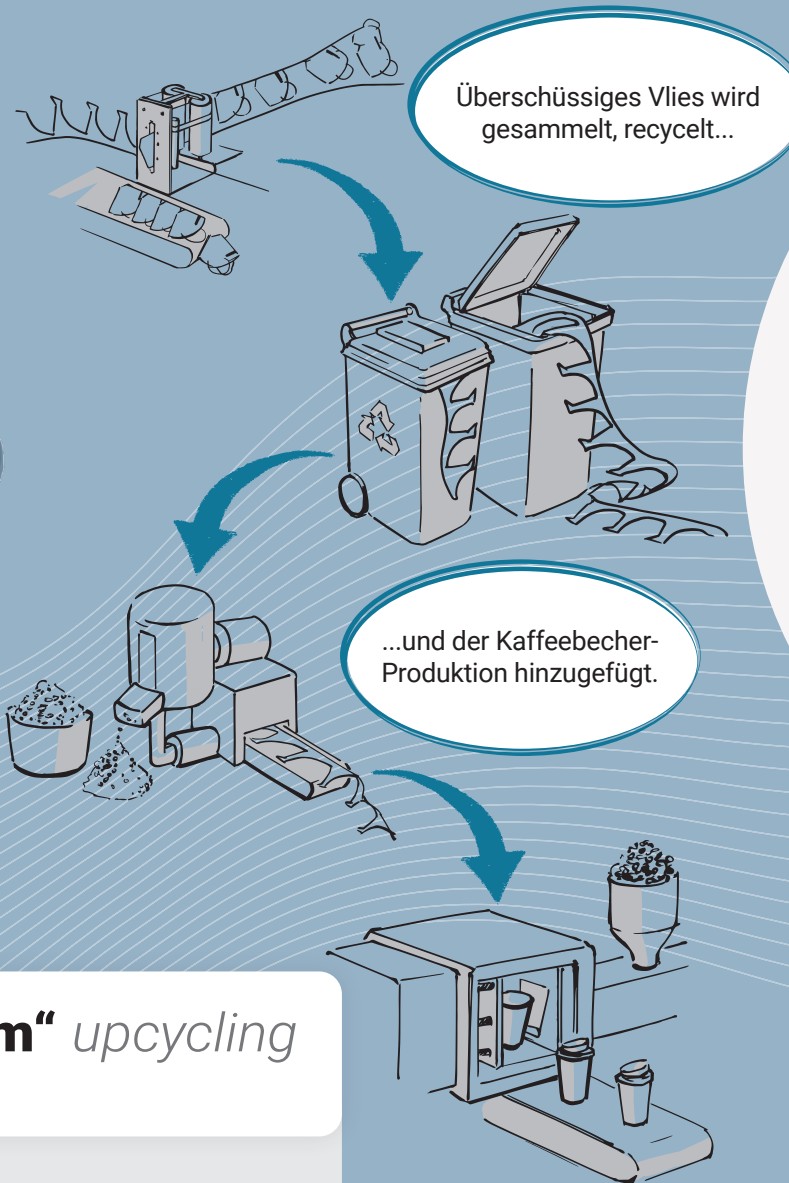

KAFFEEBECHER #UP CYCLING

Qualität  Made in Germany.

- ✓ Nachhaltige und wiederverwendbare Alternative zum Einwegbecher.
- ✓ Lebensmittelechter und geschmacksneutraler Kunststoff.
- ✓ BPA frei und ohne gesundheitlich bedenkliche Weichmacher.
- ✓ Passend für alle gängigen Getränkehalter.
- ✓ Hergestellt in Deutschland nach höchsten Qualitätsstandards.
- ✓ Produktion mit eigenem Ökostrom und 100% recyclebar.

01717 Kaffeebecher „Premium“ *upcycling*

01716 Kaffeebecher „Premium“, small upcycling

 Kunststoff/Polypropylen
 155 mm x 95 mm / 0,35 l

 122 g
 48 Einh., lose im Karton